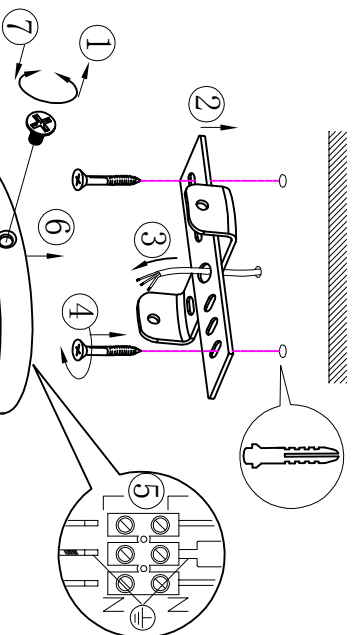

B

BLA92032

A5印制

		东莞东进照明有限公司		名称	惠奎两头天花板灯 (2011-189B)
校对			货号	92032	
绘图	胡青峰		通用 货号		
审核		版次	V:		
批准		日期	20110623		
approved by BGL0					