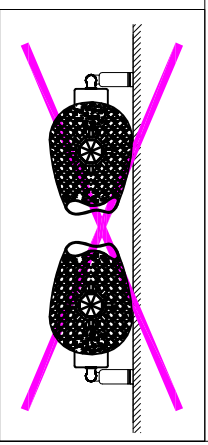

B

BLA92032

A5印制

		东莞东进照明有限公司		名称	惠奎两头天花板灯 (2011-189B)
校对			货号	92032	
绘图	胡青峰		通用 货号		
审核		版次	V:		
批准		日期	20110623		
approved by BGL0					