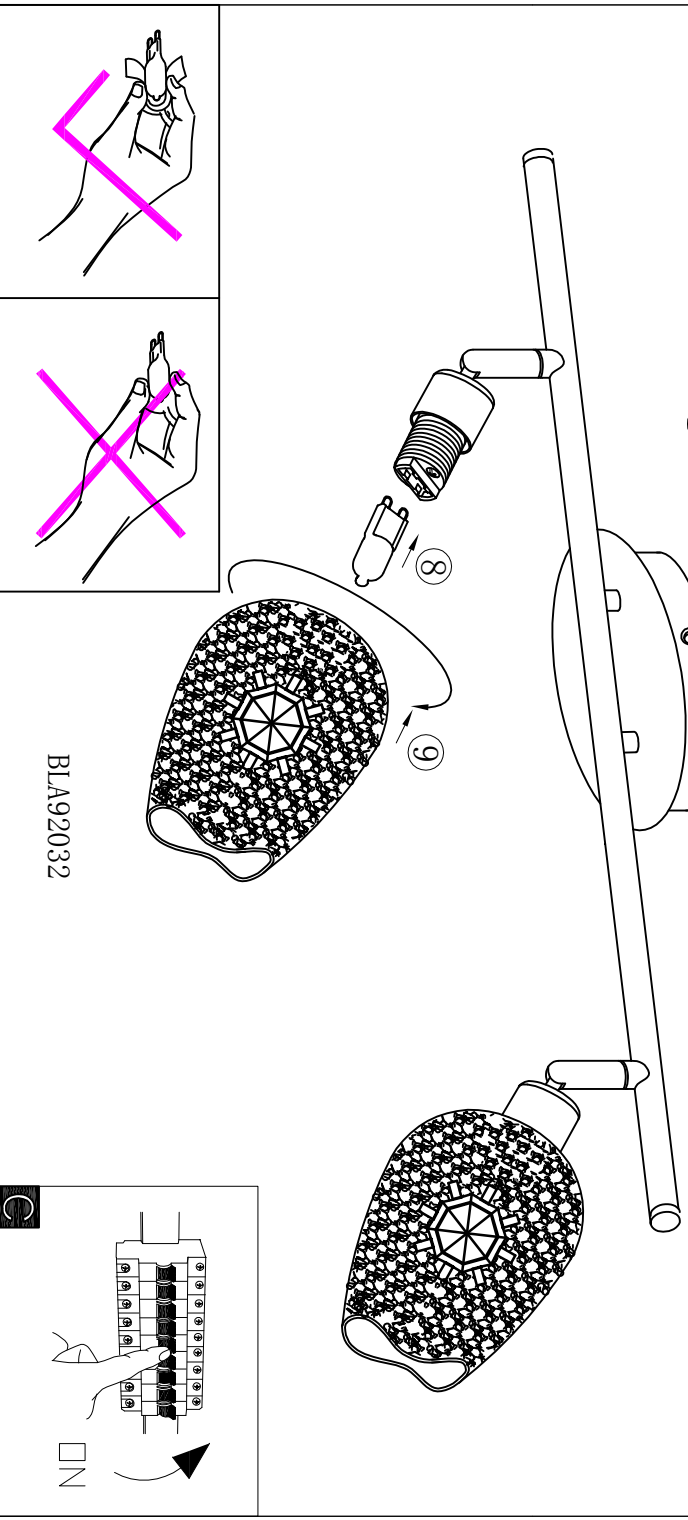

B

BLA92032

A5印制

		东莞东进照明有限公司		名称	惠奎两头天花板灯 (2011-189B)
校对			货号	92032	
绘图	胡青峰		通用 货号		
审核		版次	V:		
批准		日期	20110623		
approved by BGL0					